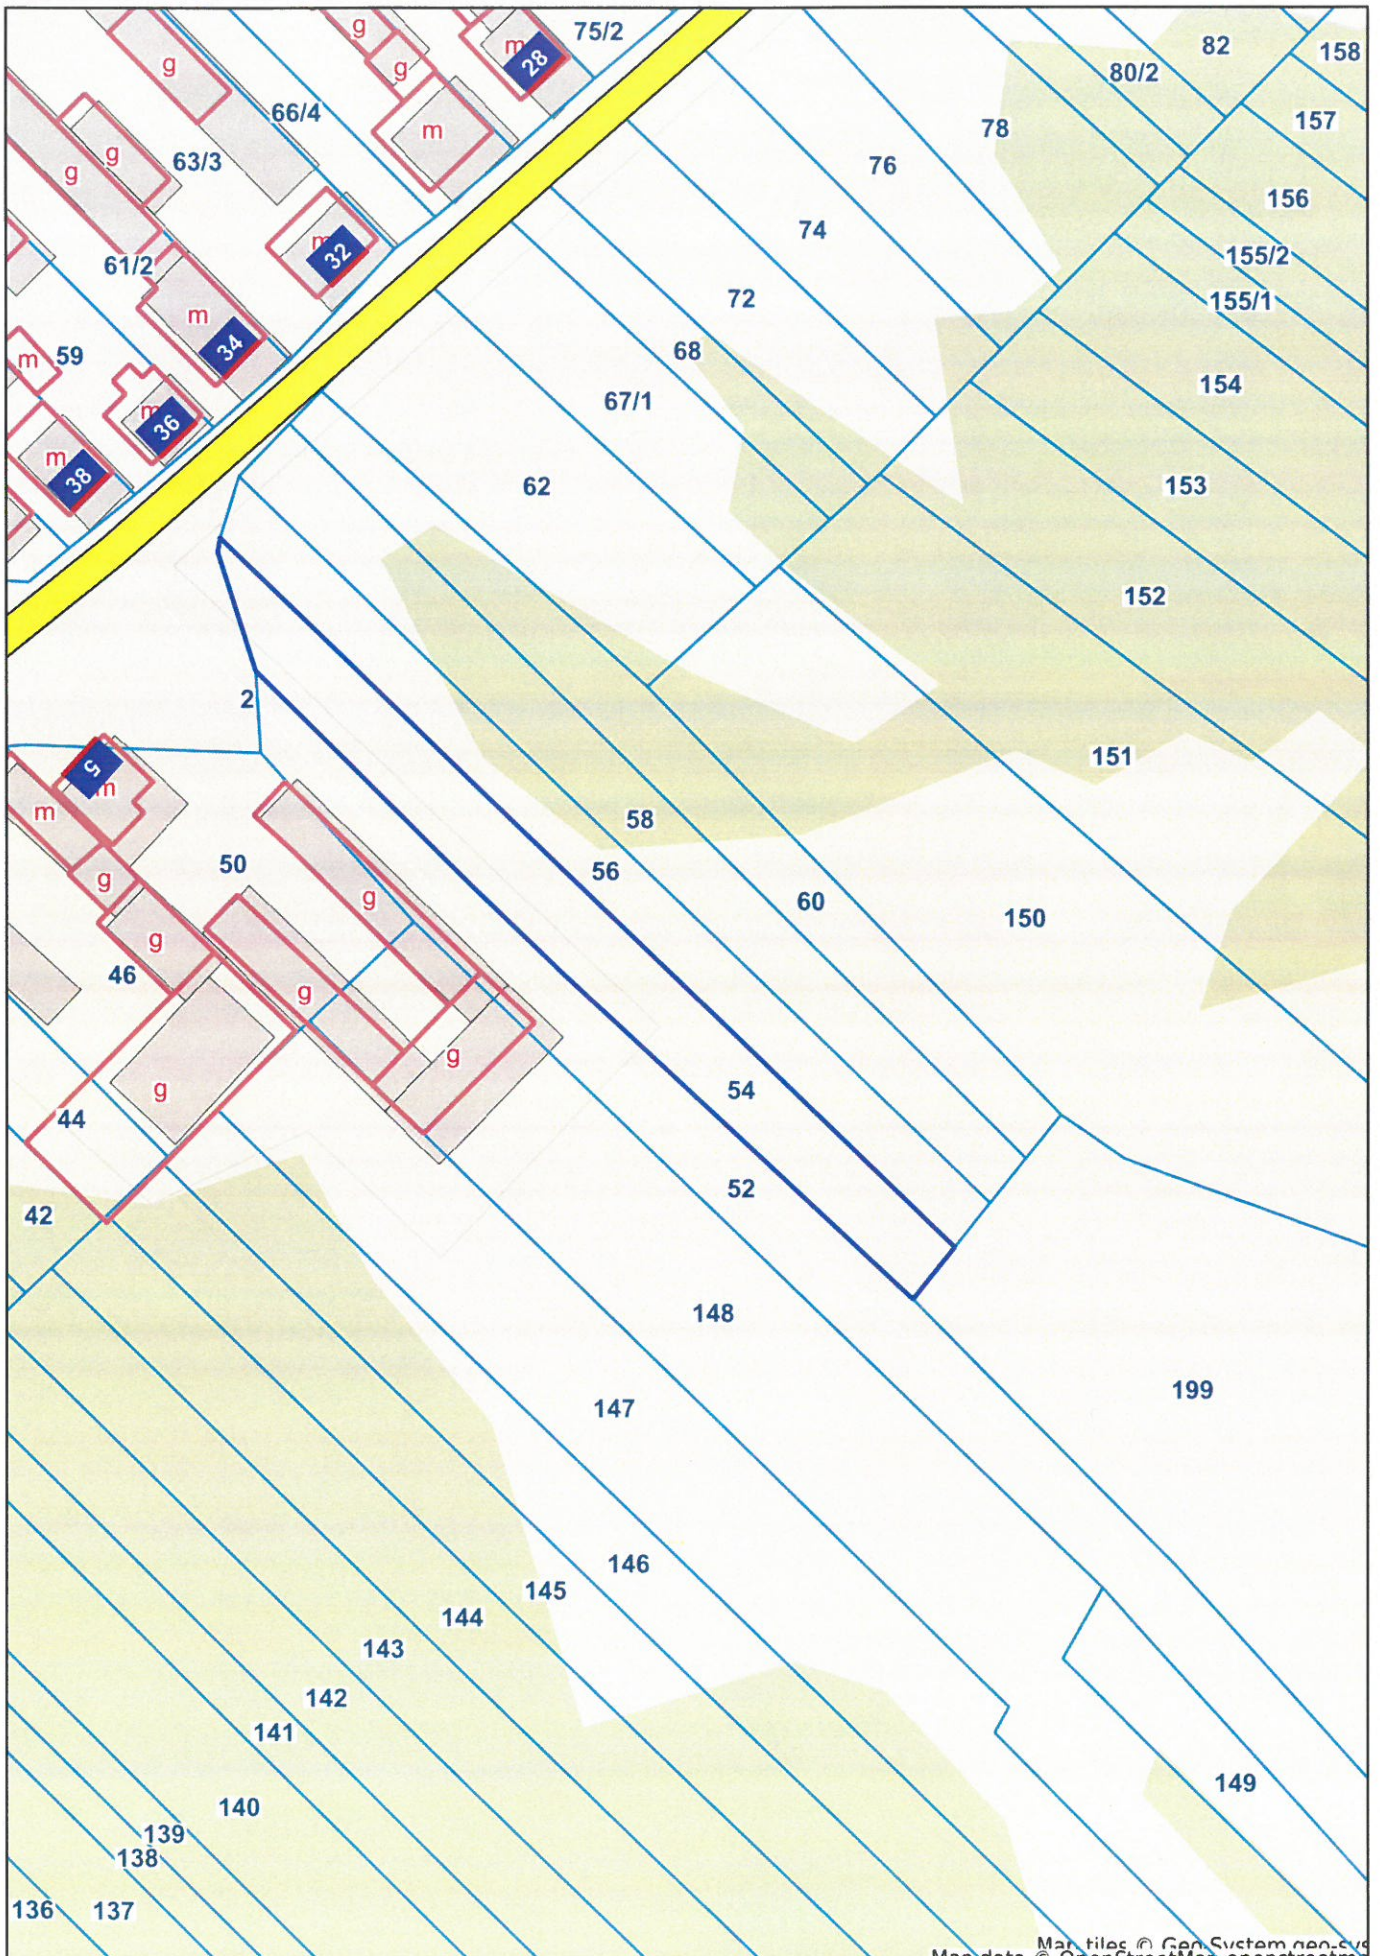

Warka - System Informacji Przestrzennej

skala 1 : 1000

Map tiles © Geo System geo.sys
Map data © OpenStreetMap contributors