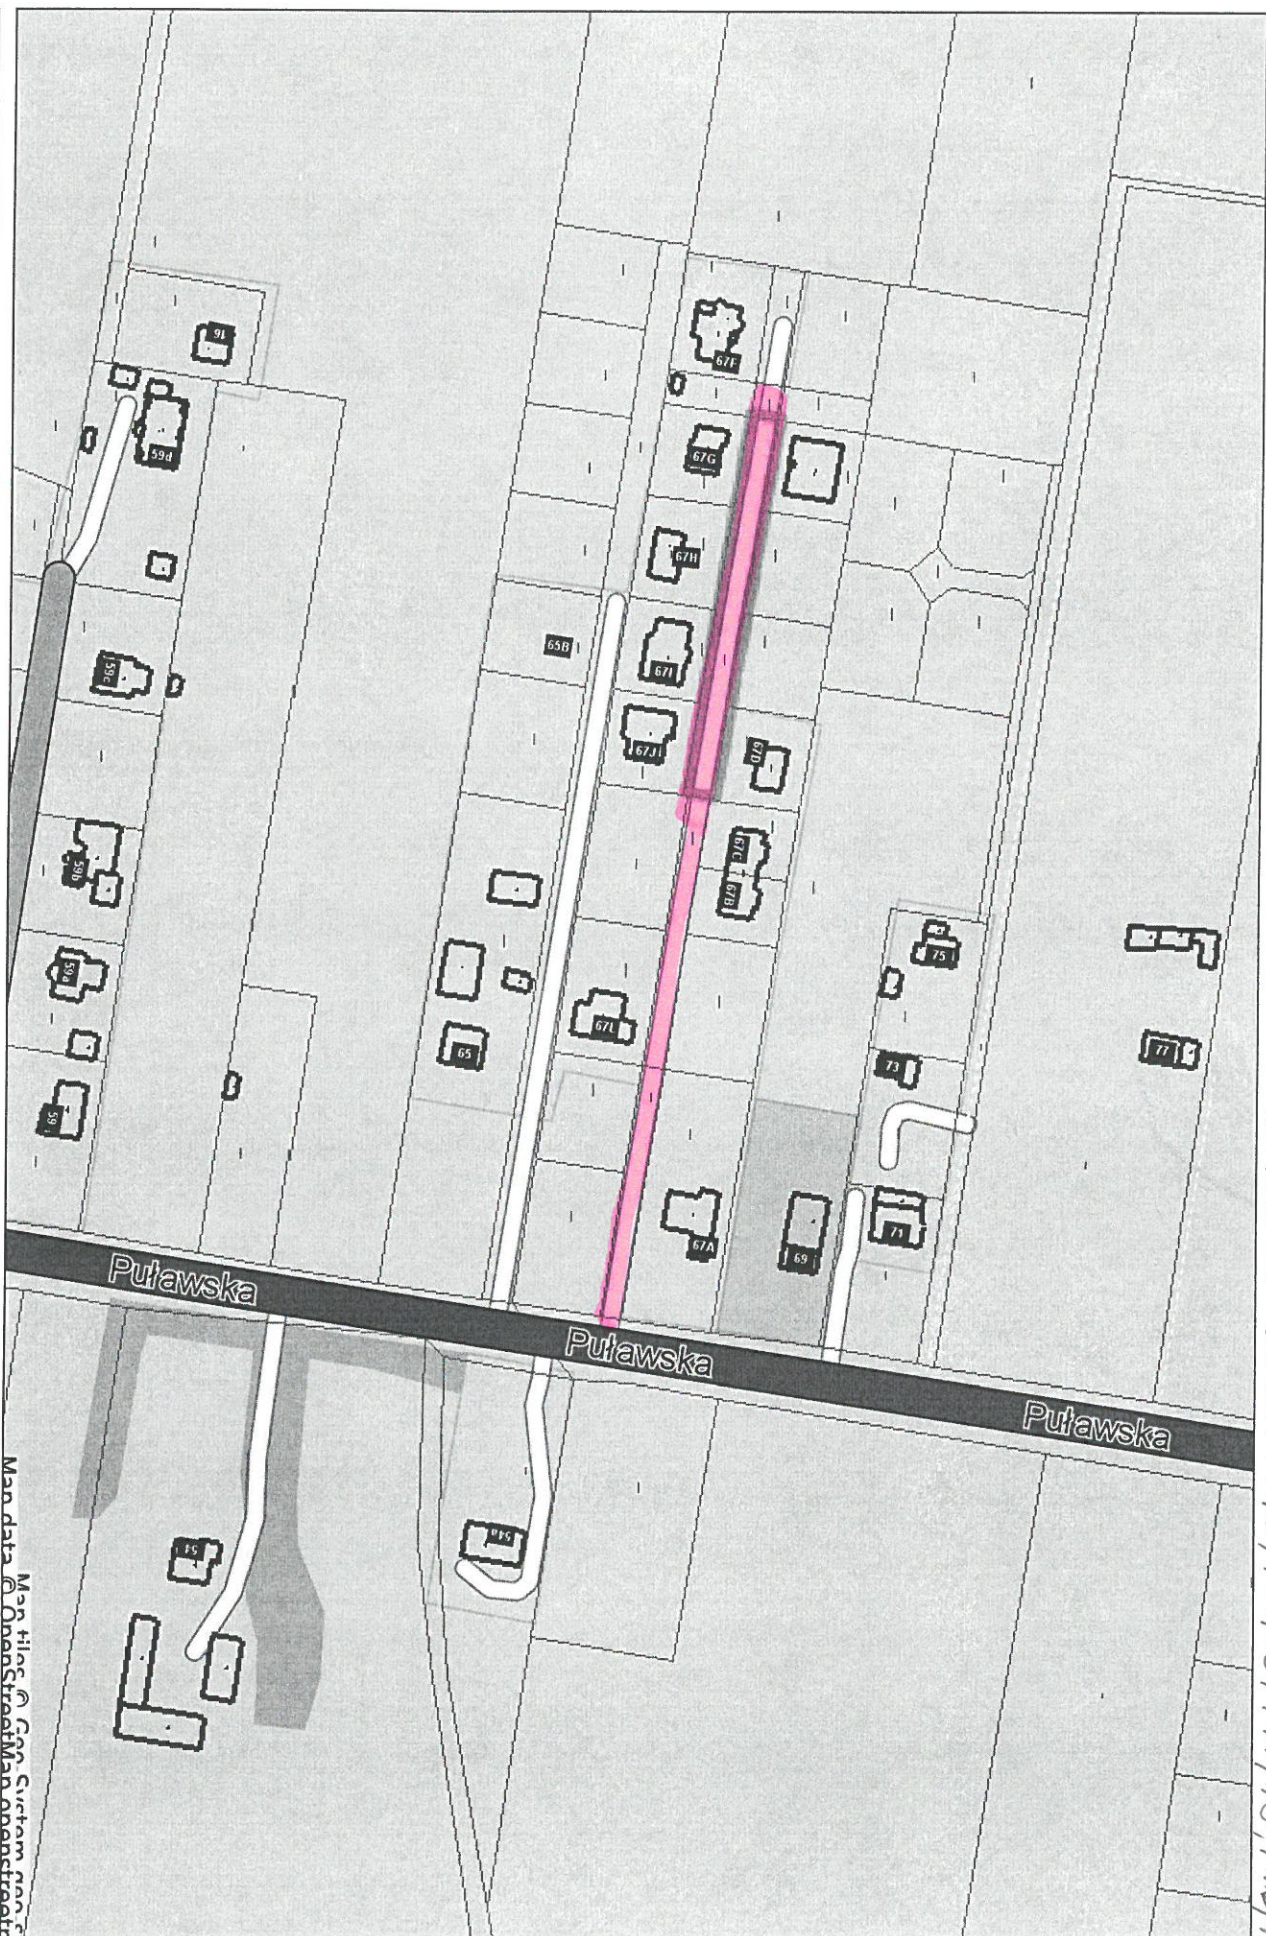

Warka - System Informacji Przestrzennej

skala 1 : 2000

m. Warka dz. nr 744/9, 744/15, 744/19, 744/12

Map data © OpenStreetMap contributors, Map tiles © GGG, Sverton, map data © OpenStreetMap contributors

Niniejszy wydruk nie stanowi dokumentu w rozumieniu przepisów prawa.
Wydrukowano w serwisie warka.e-mapa.net dnia 2020-10-07 10:41:12